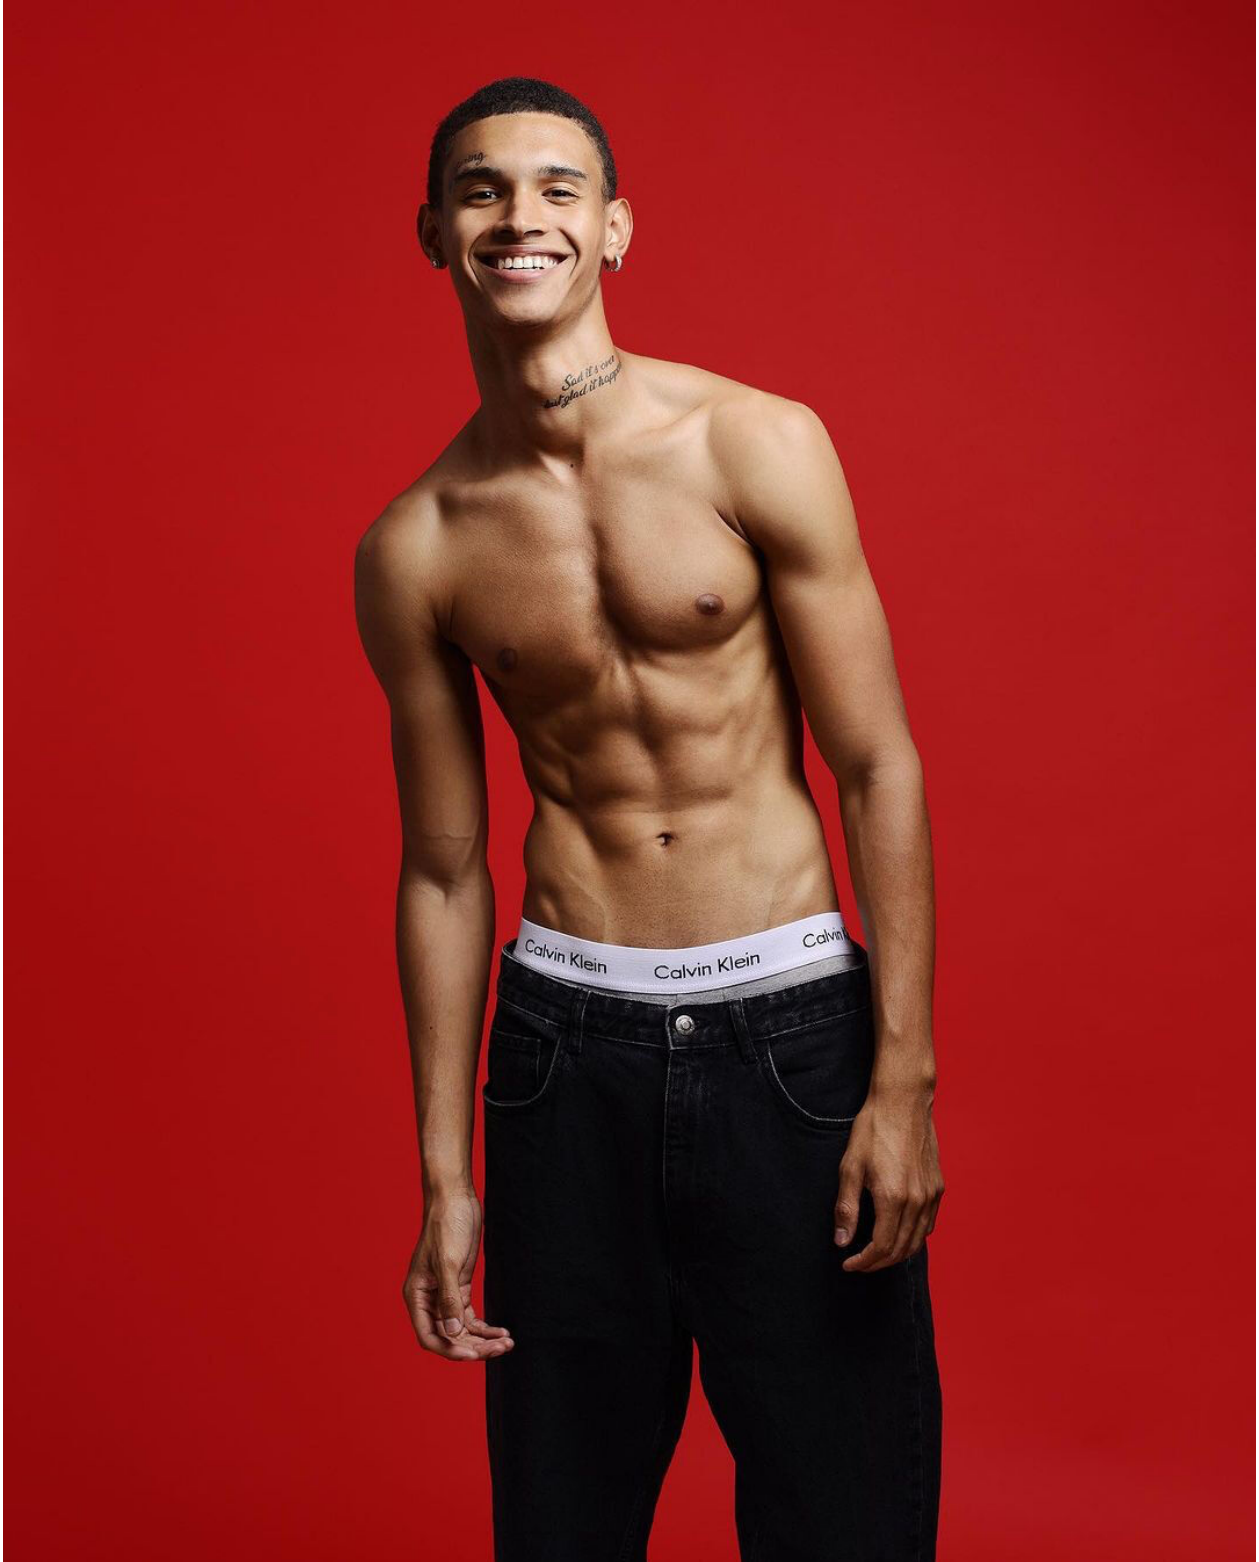

PAUL PHILETAS

height 187 cm · bust 87 cm · waist 70 cm · hips 88 cm
shoes size 45 · hair brown · eyes brown