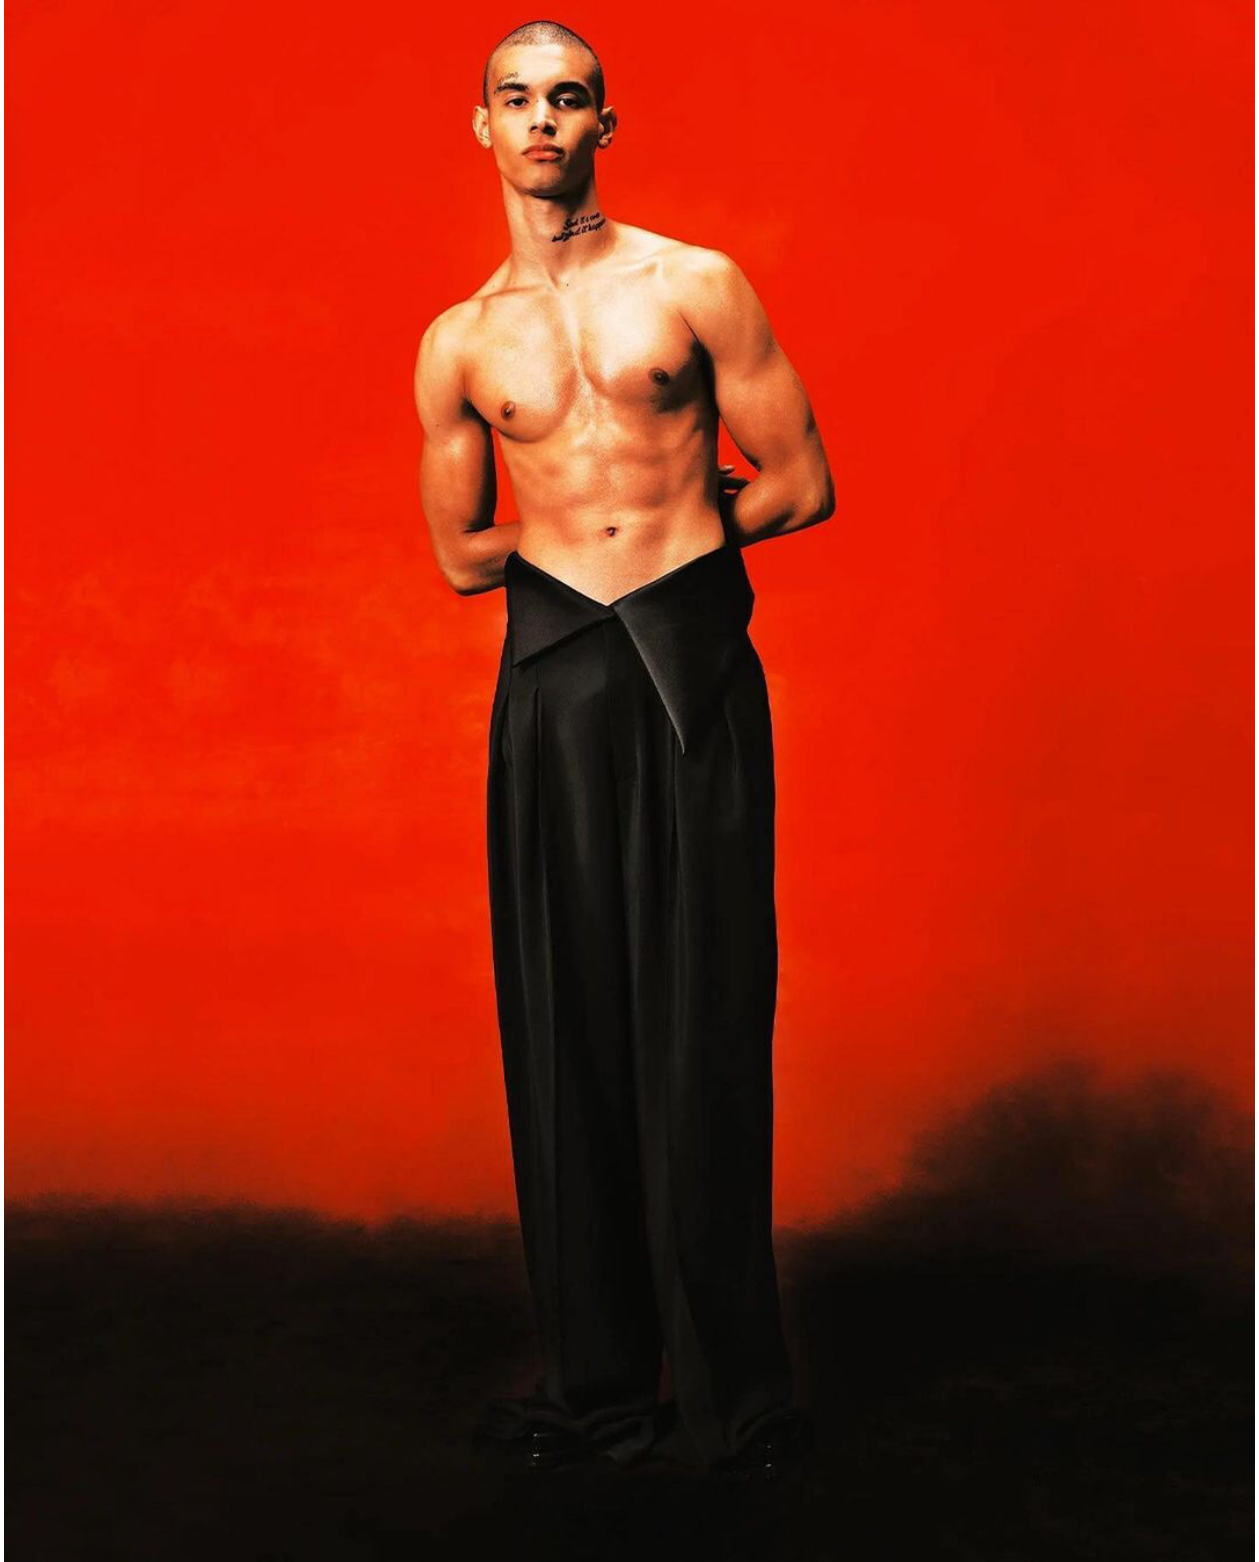

PAUL PHILETAS

height 187 cm · bust 87 cm · waist 70 cm · hips 88 cm
shoes size 45 · hair brown · eyes brown

PAUL PHILETAS

height 187 cm · bust 87 cm · waist 70 cm · hips 88 cm
shoes size 45 · hair brown · eyes brown

MGM
MODELS

PAUL PHILETAS

height 187 cm · bust 87 cm · waist 70 cm · hips 88 cm
shoes size 45 · hair brown · eyes brown

PAUL PHILETAS

height 187 cm · bust 87 cm · waist 70 cm · hips 88 cm
shoes size 45 · hair brown · eyes brown