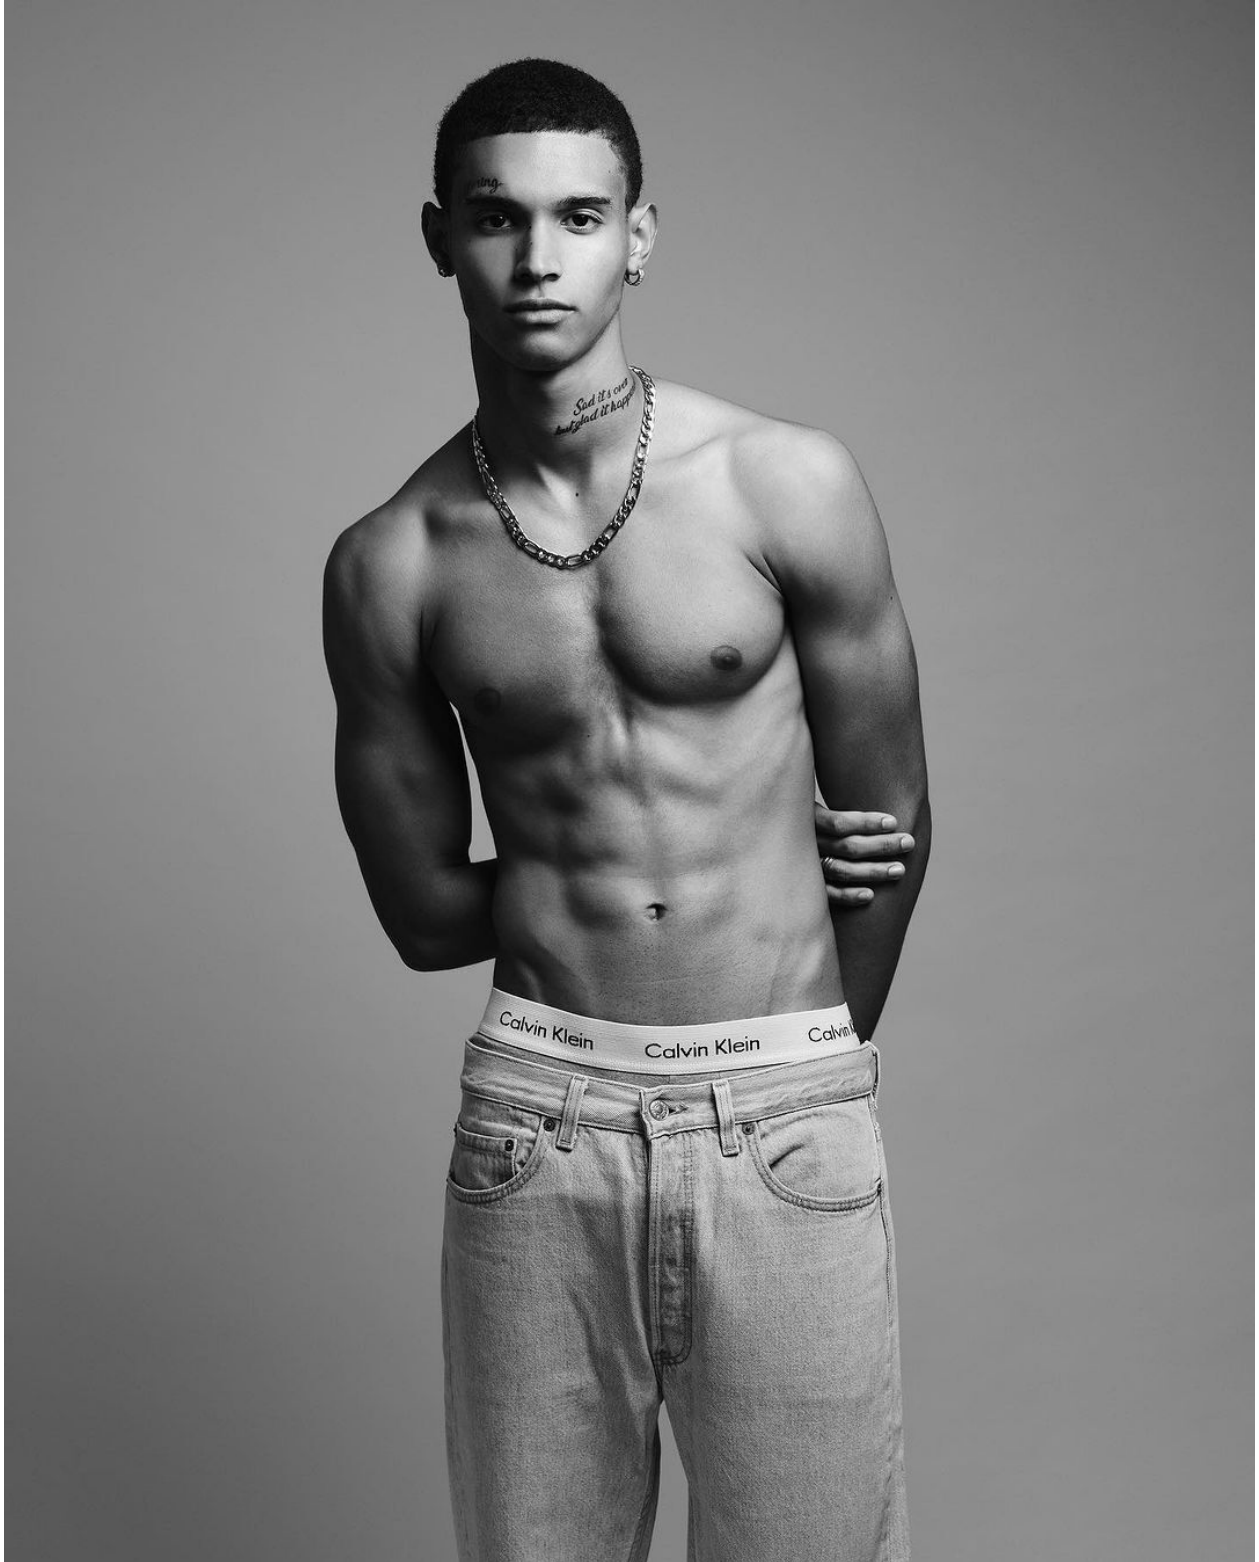

PAUL PHILETAS

height 187 cm · bust 87 cm · waist 70 cm · hips 88 cm
shoes size 45 · hair brown · eyes brown

PAUL PHILETAS

height 187 cm · bust 87 cm · waist 70 cm · hips 88 cm
shoes size 45 · hair brown · eyes brown

MGM
MODELS

PAUL PHILETAS

height 187 cm · bust 87 cm · waist 70 cm · hips 88 cm
shoes size 45 · hair brown · eyes brown

PAUL PHILETAS

height 187 cm · bust 87 cm · waist 70 cm · hips 88 cm
shoes size 45 · hair brown · eyes brown